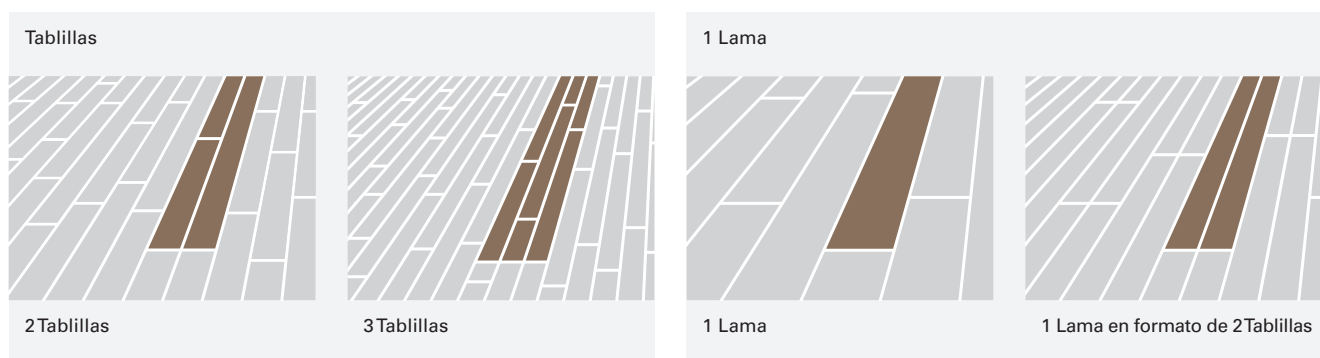

Laminado Classic

Los suelos laminados de la colección Classic con las ópticas de 3 Tablillas y de 1 Lama ofrecen un amplio espacio de decoración, gracias a las numerosas referencias y estructuras. Los suelos de estas colecciones están además disponibles en tres calidades diferentes, por lo que se pueden seleccionar según la aplicación prevista. Los suelos laminados Classic se pueden unir tanto con elementos clásicos como modernos y son la elección ideal para la decoración de un suelo elegante e intemporal más allá de las modas fugaces.

Classic información general

- › Substrato protegido contra el hinchamiento
- › Impregnación en todo el contorno de la lama
- › Acabados con estructura

Classic 1040

- › Lamas con un grosor de 7 mm
- › Formato: 1285 x 194 mm

Classic 1050

- › Lamas con un grosor de 8 mm
- › Formato: 1285 x 194 mm