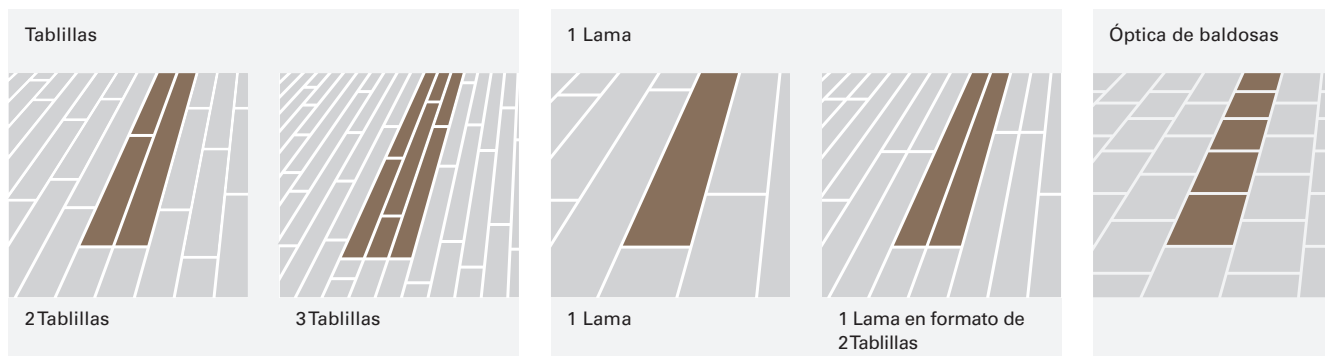

Basic información general

- › Substrato protegido contra el hinchamiento
- › Acabados con estructura

NK 23

Basic 200

- › Lamas con un grosor de 7 mm
- › Formato: 1285 × 194 mm

NK 31

Basic 400

- › Lamas con un grosor de 8 mm
- › Formato: 1285 × 194 mm

NK 32

Basic 500

- › Lamas con un grosor de 8 mm
- › Formato: 638 × 330 mm

NK 32

Basic 600

- › Lamas con un grosor de 8 mm
- › Formato: 2200 × 194 mm

NK 32